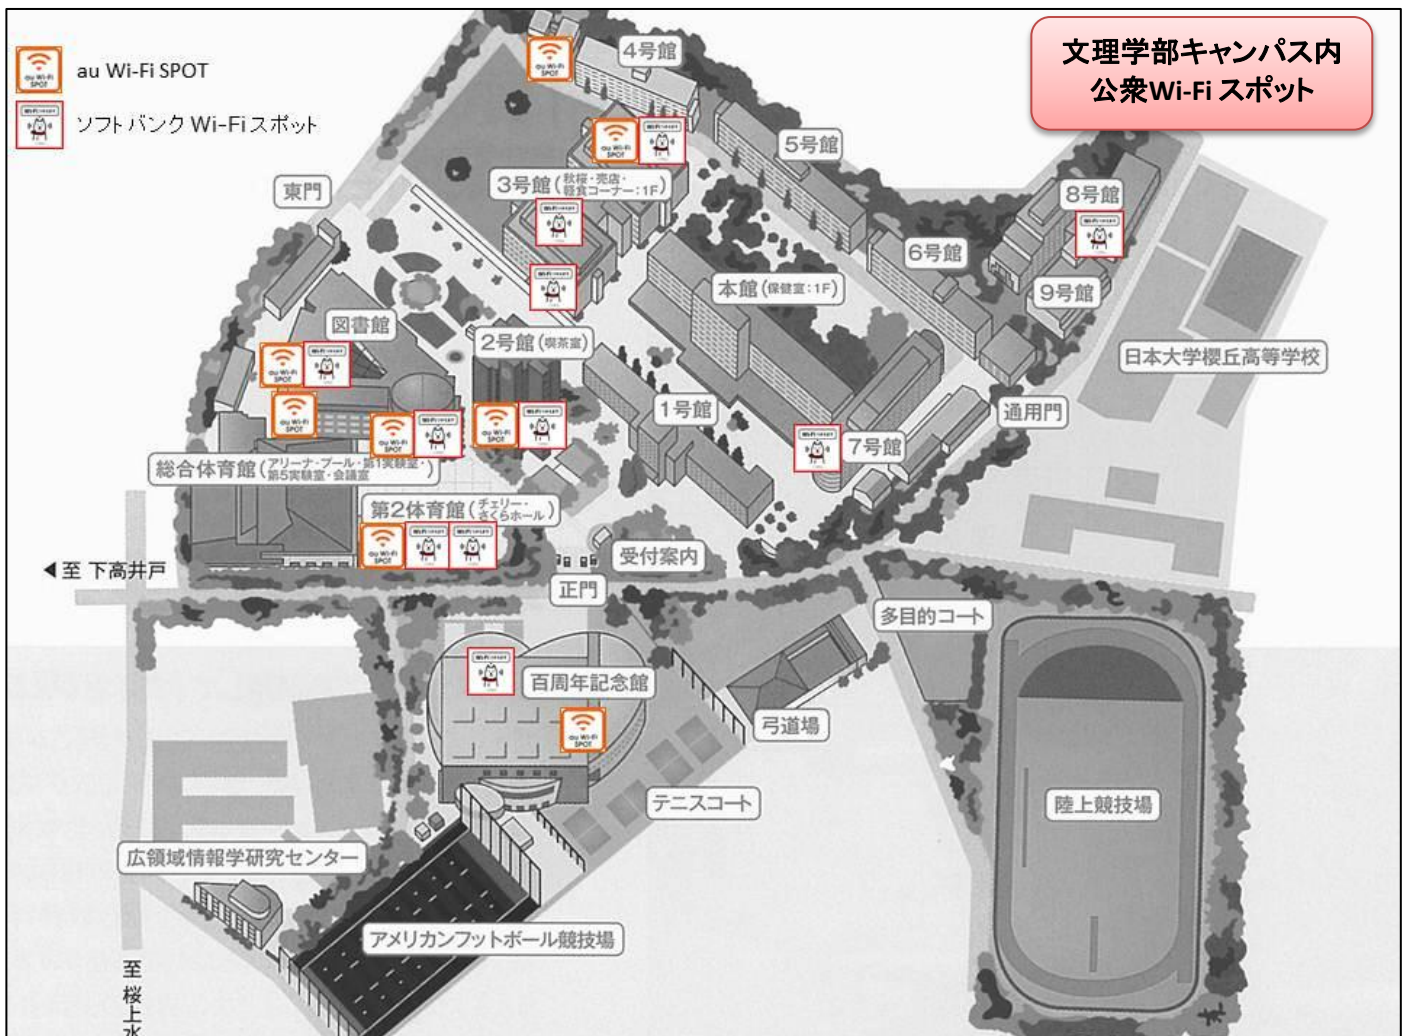

公衆Wi-Fiスポット設置 一覧

平成24年10月1日 現在

設置場所		au	softbank
建物	名称		
2号館	1F タワーホール	○	○
3号館	1F カフェテリア「秋桜」	○	○
	1F 軽食コーナー	-	○
	1F ラウンジ	-	○
	7号館	1F ウェブサロン	-
8号館	1F レクチャー・ホール	-	○
図書館	1F ブラウジングコーナー	○	○
	1F 閲覧室	○	-
	2F 閲覧室	○	○
第二体育館	B1F さくらホール	-	○
	1F カフェテリア「チェリー」	○	○
百周年記念館	1F ラウンジ	-	○
	2F 国際会議場	○	-
サークル棟Ⅱ	2F ミーティングルーム	○	-
合計		8箇所	11箇所